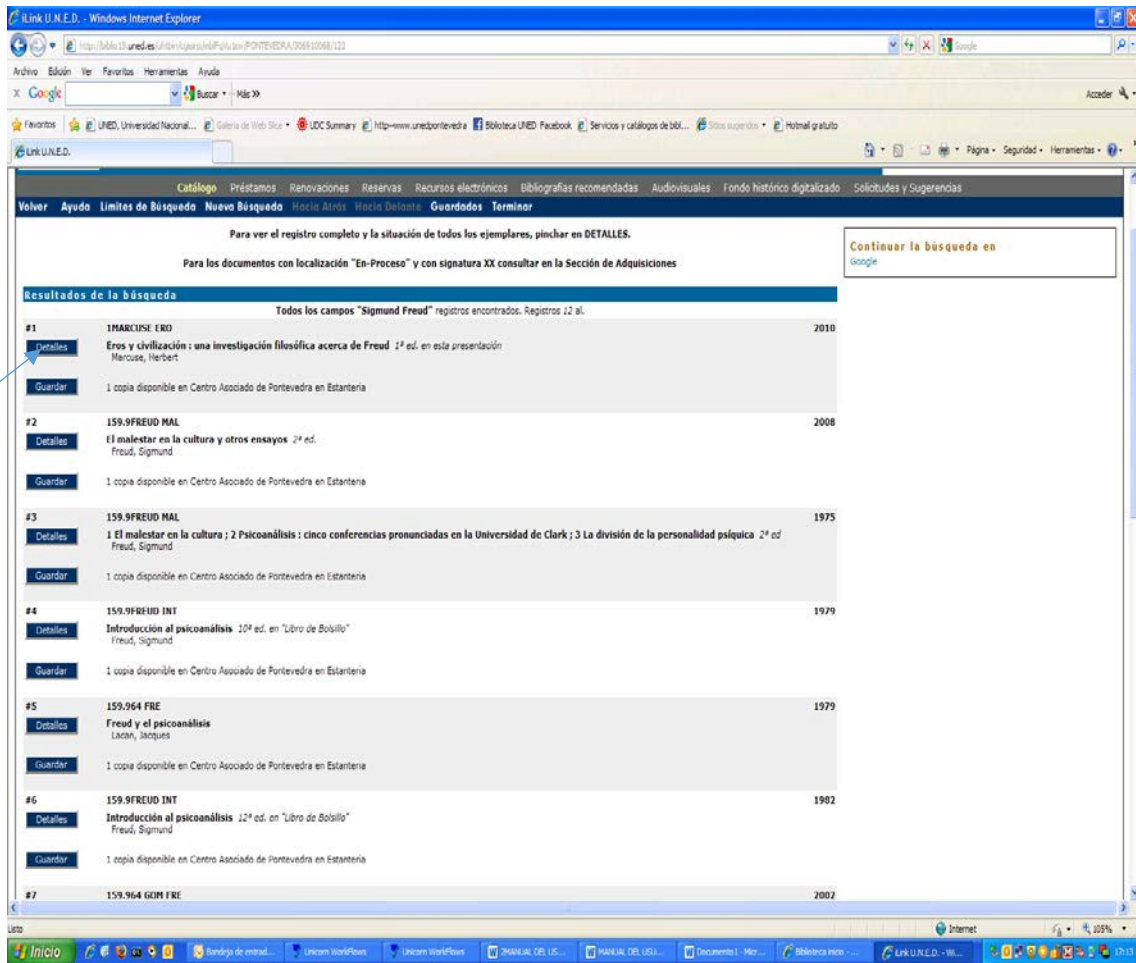

# Como realizar búsquedas: uso del catálogo

El catálogo de la Biblioteca del Centro Asociado de la UNED en Pontevedra, está integrado en el catalogo colectivo de las bibliotecas de la UNED, alojado en la página web de la Biblioteca Central, y la consulta del mismo solo es *on line*, por Internet. La consulta es posible desde cualquier lugar, con un equipo con conexión a Internet: PC, teléfono móvil, tablet... Se consulta desde la página del Centro: esta es la ventana que se tiene que abrir

1. Entrar en <https://www.unedpontevedra.com/biblioteca>
2. Pinchar en CATÁLOGO DEL C. A. DE PONTEVEDRA
3. Escribir la búsqueda a efectuar: puede buscar por título, autor, editorial... También puede buscar por varios ítems (con los buscadores booleanos: and, or, not) (ej. Gimeno and procesal and casos and Areces ) con esto delimita más la búsqueda.

Aparece un listado con la busqueda.

Ahora hay que pinchar en el boton azul que pone detalles, del documento que queremos ver.

Al abrir aparece la ficha del documento y la disponibilidad del mismo

Tambien nos indica donde se puede localizar el documento, la signatura

The screenshot shows the website of the Universidad Nacional de Educación a Distancia (UNED) library. The page displays search results for the book "El malestar en la cultura y otros ensayos" by Sigmund Freud. The interface includes a navigation menu, search filters, and a detailed view of the selected item. A blue arrow points to the "Fondos" section, which lists the location of the document: "Centro Asociado de Pontevedra" and "copia: Material".