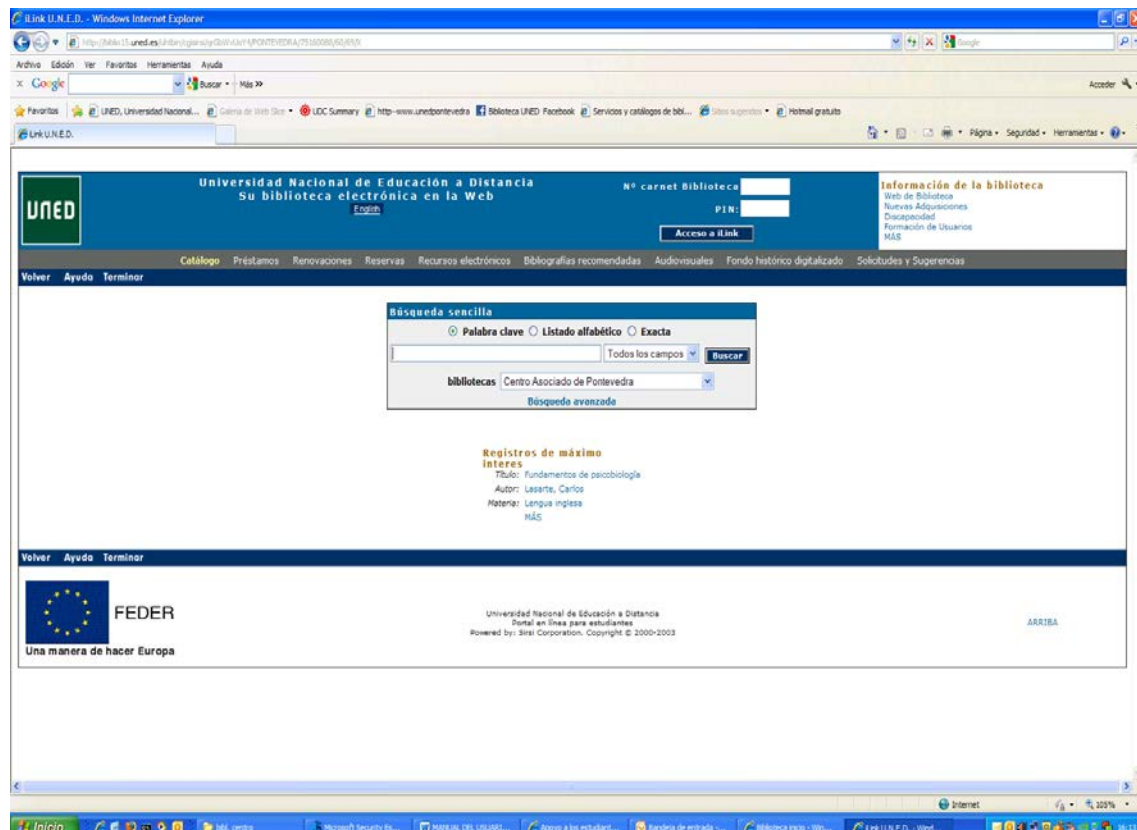

# Como realizar búsquedas: uso del catálogo

El catálogo de la Biblioteca del Centro Asociado de la UNED en Pontevedra, está integrado en el catalogo colectivo de las bibliotecas de la UNED, alojado en la página web de la Biblioteca Central, y la consulta del mismo solo es *on line*, por Internet. La consulta es posible desde cualquier lugar, con un equipo con conexión a Internet: PC, teléfono móvil, tablet... Se consulta desde la página del Centro: esta es la ventana que se tiene que abrir

1. Entrar en <https://www.unedpontevedra.com/biblioteca>
2. Pinchar en CATÁLOGO DEL C. A. DE PONTEVEDRA
3. Escribir la búsqueda a efectuar: puede buscar por título, autor, editorial... También puede buscar por varios ítems (con los buscadores booleanos: and, or, not) (ej. Gimeno and procesal and casos and Areces ) con esto delimita más la búsqueda.

Aparece un listado con la busqueda.

Ahora hay que pinchar en el boton azul que pone detalles, del documento que queremos ver.

Al abrir aparece la ficha del documento y la disponibilidad del mismo

Tambien nos indica donde se puede localizar el documento, la signatura