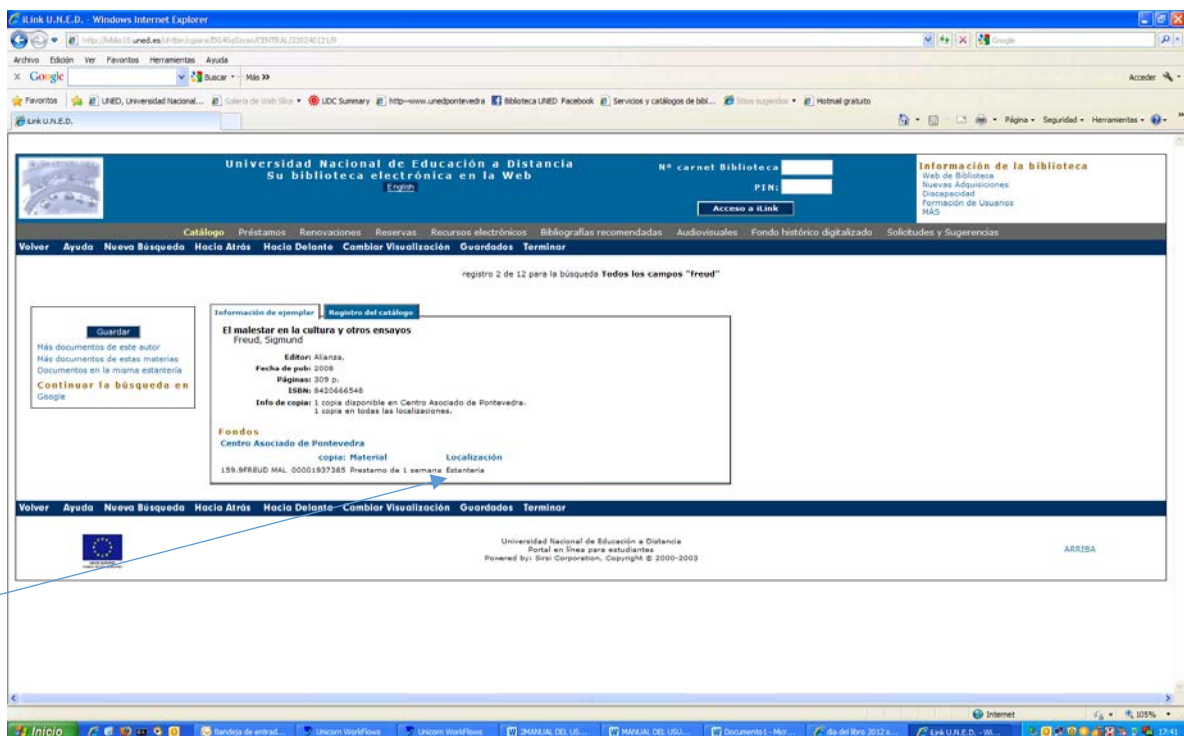

# Como realizar búsquedas: uso del catálogo

El catálogo de la Biblioteca del Centro Asociado de la UNED en Pontevedra, está integrado en el catalogo colectivo de las bibliotecas de la UNED, alojado en la página web de la Biblioteca Central, y la consulta del mismo solo es *on line*, por Internet. La consulta es posible desde cualquier lugar, con un equipo con conexión a Internet: PC, teléfono móvil, tablet... Se consulta desde la página del Centro: esta es la ventana que se tiene que abrir

1. Entrar en <https://www.unedpontevedra.com/biblioteca>
2. Pinchar en CATÁLOGO DEL C. A. DE PONTEVEDRA
3. Escribir la búsqueda a efectuar: puede buscar por título, autor, editorial... También puede buscar por varios ítems (con los buscadores booleanos: and, or, not) (ej. Gimeno and procesal and casos and Areces ) con esto delimita más la búsqueda.

Aparece un listado con la busqueda.

Ahora hay que pinchar en el boton azul que pone detalles, del documento que queremos ver.

Al abrir aparece la ficha del documento y la disponibilidad del mismo

Tambien nos indica donde se puede localizar el documento, la signatura