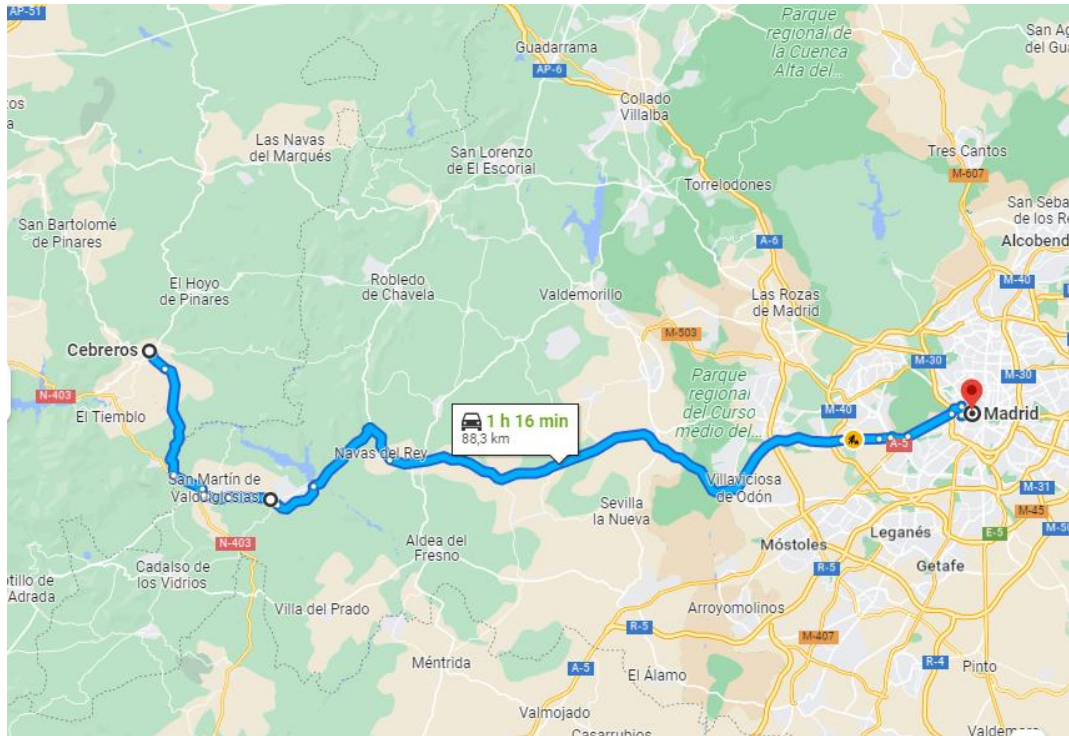

Cómo llegar de Madrid a Cebreros

- **En autobús**

En autobús desde la estación de Príncipe Pío (Conexión línea 6, 10 y Ramal Ópera – Príncipe Pío de metro, cercanías **C-1 Aeropuerto**, C-7 y C-10)

Empresa Cevesa (Consultar en el enlace horarios y precios)

<https://www.cevesa.es/>

- **En coche**

<https://www.google.es/maps/dir/Pr%C3%ADncipe+P%C3%ADo,+Madrid/05260+Cebreros,+%C3%81vila/@40.4373907,-4.3724796,10z/data=!4m24!4m23!1m15!1m1!1s0xd42286df3ddf19f:0xb9358b454763e880!2m2!1d-3.7203002!2d40.4210088!3m4!1m2!1d-3.7721297!2d40.399203!3s0xd41886fb57b7843:0xe73902fff55877c3!3m4!1m2!1d-4.4089955!2d40.358107!3s0xd404d2fffa846f:0x12402196bd575750!1m5!1m1!1s0xd4053f21ba5afe9:0xbf49ca3b9cb387a1!2m2!1d-4.4642944!2d40.4610187!3e0>

[4.3724796,10z/data=!4m24!4m23!1m15!1m1!1s0xd42286df3ddf19f:0xb9358b454763e880!2m2!1d-3.7203002!2d40.4210088!3m4!1m2!1d-](https://www.google.es/maps/dir/Pr%C3%ADncipe+P%C3%ADo,+Madrid/05260+Cebreros,+%C3%81vila/@40.4373907,-4.3724796,10z/data=!4m24!4m23!1m15!1m1!1s0xd42286df3ddf19f:0xb9358b454763e880!2m2!1d-3.7203002!2d40.4210088!3m4!1m2!1d-3.7721297!2d40.399203!3s0xd41886fb57b7843:0xe73902fff55877c3!3m4!1m2!1d-4.4089955!2d40.358107!3s0xd404d2fffa846f:0x12402196bd575750!1m5!1m1!1s0xd4053f21ba5afe9:0xbf49ca3b9cb387a1!2m2!1d-4.4642944!2d40.4610187!3e0)

[3.7721297!2d40.399203!3s0xd41886fb57b7843:0xe73902fff55877c3!3m4!1m2!1d-](https://www.google.es/maps/dir/Pr%C3%ADncipe+P%C3%ADo,+Madrid/05260+Cebreros,+%C3%81vila/@40.4373907,-4.3724796,10z/data=!4m24!4m23!1m15!1m1!1s0xd42286df3ddf19f:0xb9358b454763e880!2m2!1d-3.7203002!2d40.4210088!3m4!1m2!1d-3.7721297!2d40.399203!3s0xd41886fb57b7843:0xe73902fff55877c3!3m4!1m2!1d-4.4089955!2d40.358107!3s0xd404d2fffa846f:0x12402196bd575750!1m5!1m1!1s0xd4053f21ba5afe9:0xbf49ca3b9cb387a1!2m2!1d-4.4642944!2d40.4610187!3e0)