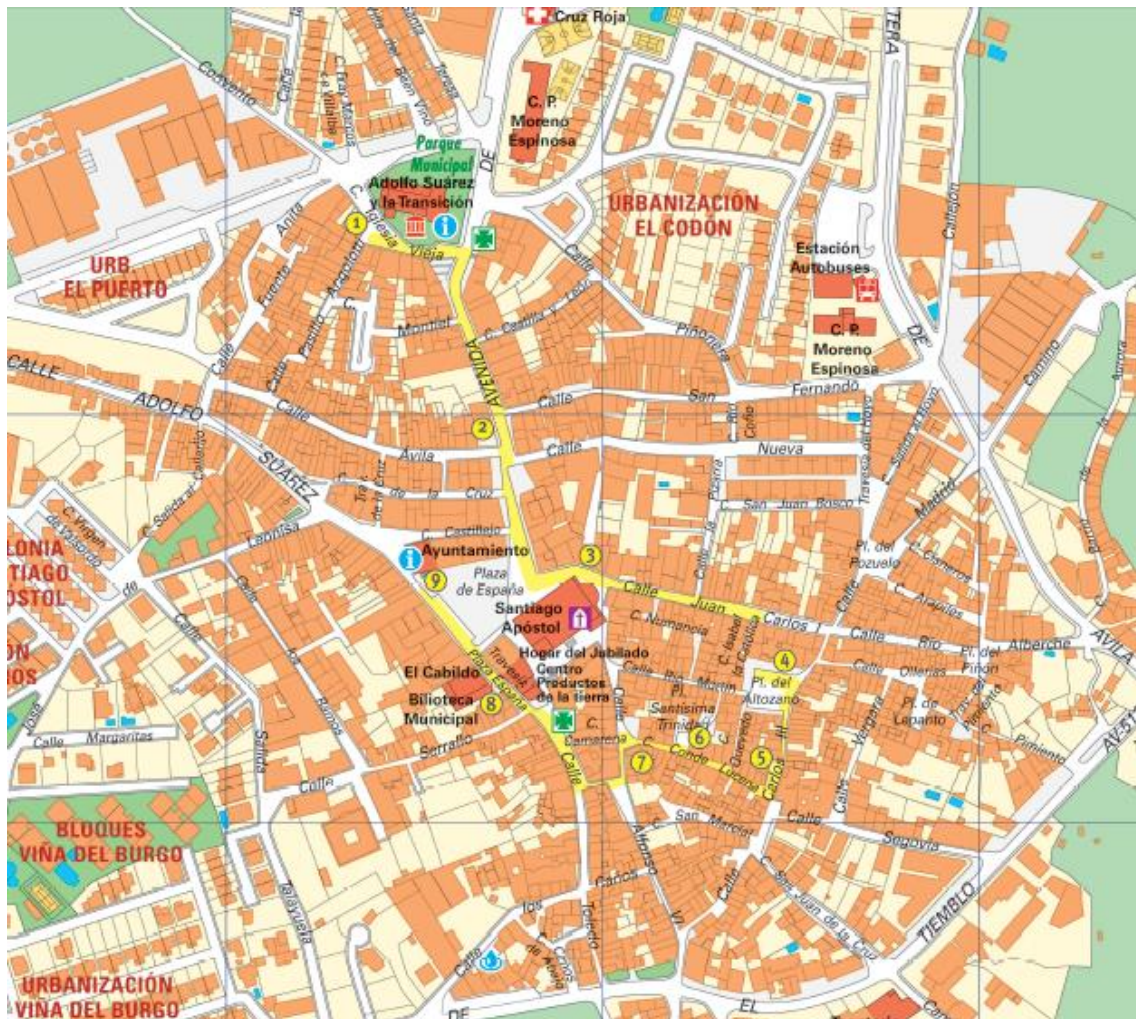

Plano de Cebreros

<https://www.cebreros.es/turismo/que-visitar/ruta-cela-en-cebreros>