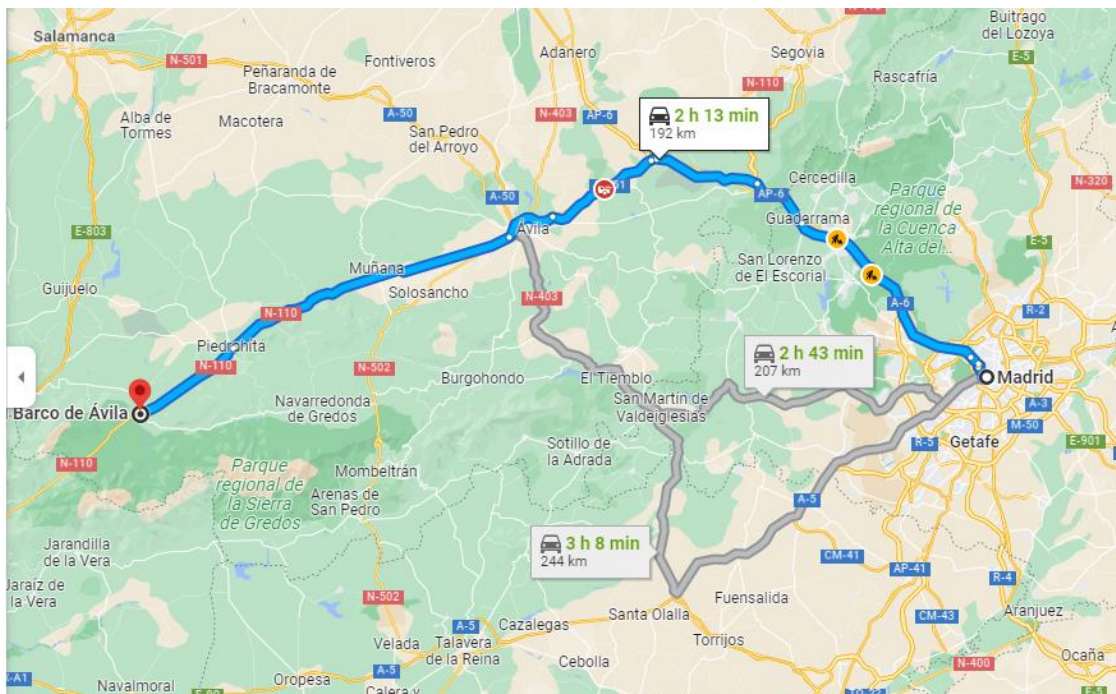

Cómo llegar de Madrid a El Barco de Ávila

- **En autobús**

Desde la Estación de Méndez Álvaro (conexión con Línea 6 de metro y cercanías **C-1 Aeropuerto**, C-5 y C-10)
Empresa Cevesa (Consultar en este enlace horarios y precios)

<https://www.cevesa.es/>

- **En coche**

<https://www.google.es/maps/dir/Madrid/05600+El+Barco+de+%C3%81vila,+%C3%81vila/@40.4168674,-5.1745333,9z/data=!3m1!4b1!4m14!4m13!1m5!1m1!1s0xd422997800a3c81:0xc436dec1618c2269!2m2!1d-3.7037902!2d40.4167754!1m5!1m1!1s0xd3fa4df56afefd3:0xb728ba5653d49adf!2m2!1d-5.5236746!2d40.3569063!3e0>