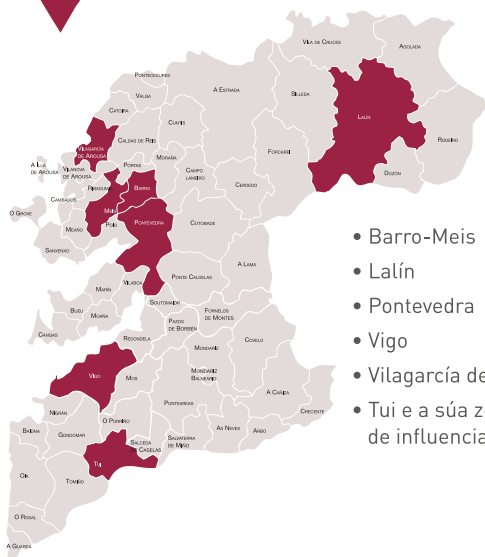

depo**EMPRENDE** 2017

QUE FACEMOS

- Impulsar o **emprendemento** como un dos factores clave da economía
- Facilitar a **incorporación laboral** das persoas beneficiarias

Promoción

- **Fomentar** a cultura emprendedora

Formación

- Formación acreditada para o **emprendemento**
- Adestramento no manexo de **ferramentas e metodoloxías innovadoras**

Asesoramento

- **Favorecer** a transformación de ideas emprendedoras en proxectos concretos
- Procesos de mentorización: **asesoramento e supervisión** para a creación do proxecto de negocio

ONDE

- Barro-Meis
- Lalín
- Pontevedra
- Vigo
- Vilagarcía de Arousa
- Tui e a súa zona de influencia

INSCRÍBETE

promociondoemprego@depo.es

986 804 100

Extensións: 40854 e 40853

MÁS INFORMACIÓN

#DepoEmprende2017

www.depo.gal