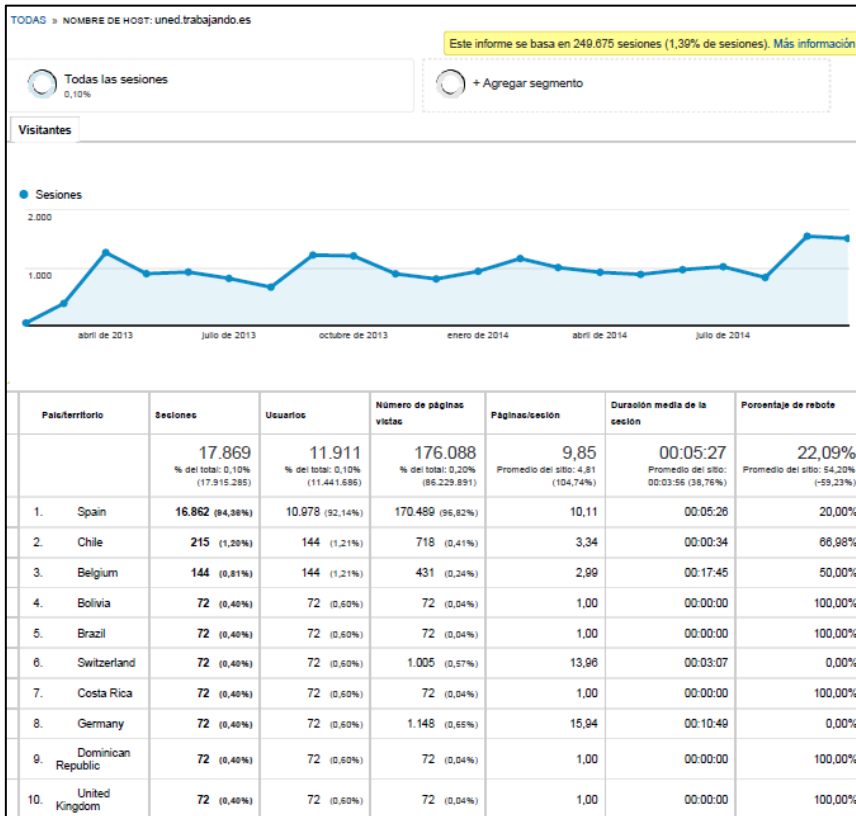

Informe Estadístico Mensual

Portal de Empleo UNED

<http://uned.trabajando.es/>

NOVIEMBRE 2014

Trabajando.com

www.trabajando.com

uni>ersia

La Comunidad Laboral Líder de Iberoamérica

1. DATOS ESTADÍSTICOS DE TRÁFICO. MES Y ACUMULADO

TRÁFICO OCTUBRE 2014

1

TOTAL TRÁFICO ACUMULADO ACTIVIDAD PORTAL

2

LEYENDA

Visitas: nº de visitas que se realizan en el portal.

Visitantes exclusivos: nº de visitantes que acceden al portal.

Páginas vistas: nº de páginas que han sido vistas en el portal de referencia.

Páginas / Visita: promedio de páginas que se ven en una visita.

Duración media de la visita: promedio de tiempo de cada visita.