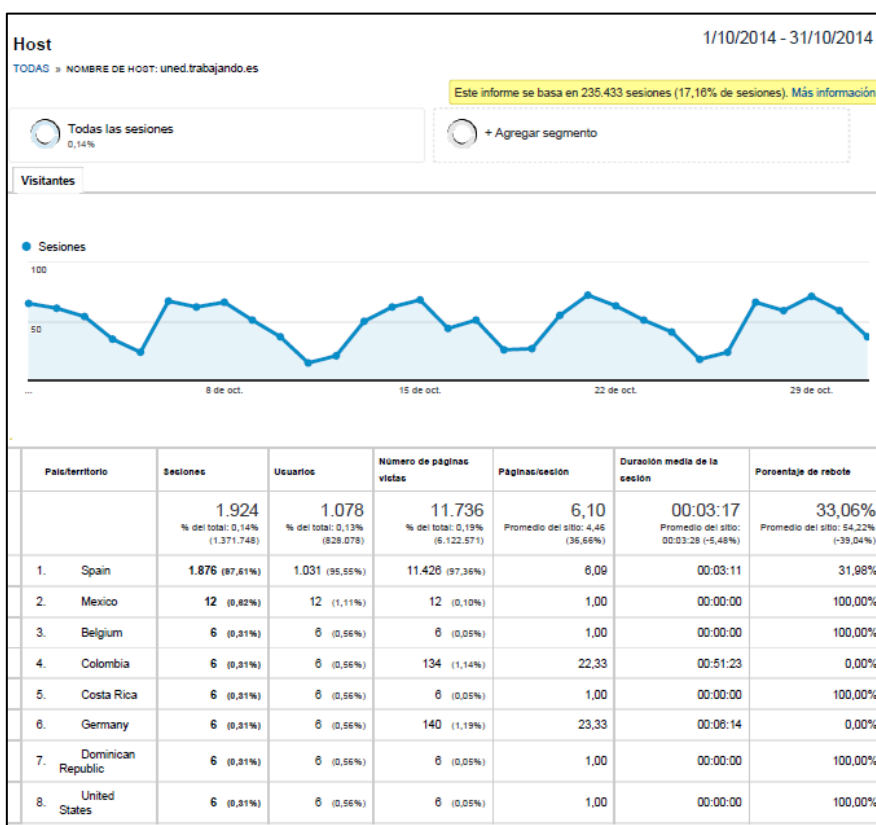

Informe Estadístico Mensual

Portal de Empleo UNED

<http://uned.trabajando.es/>

NOVIEMBRE 2014

Trabajando.com

www.trabajando.com

uni>ersia

La Comunidad Laboral Líder de Iberoamérica

1. DATOS ESTADÍSTICOS DE TRÁFICO. MES Y ACUMULADO

TRÁFICO OCTUBRE 2014

1

TOTAL TRÁFICO ACUMULADO ACTIVIDAD PORTAL

2

LEYENDA

Visitas: nº de visitas que se realizan en el portal.

Visitantes exclusivos: nº de visitantes que acceden al portal.

Páginas vistas: nº de páginas que han sido vistas en el portal de referencia.

Páginas / Visita: promedio de páginas que se ven en una visita.

Duración media de la visita: promedio de tiempo de cada visita.

Porcentaje de rebote: porcentaje de visitas que abandonan la página antes de haber transcurrido 30 segundos

2. DATOS CURRÍCULA

	MES	TOTAL
CV REGISTRADOS	46	781
CV COMPLETOS	37	634

3

FORMACIÓN DE LOS INSCRITOS